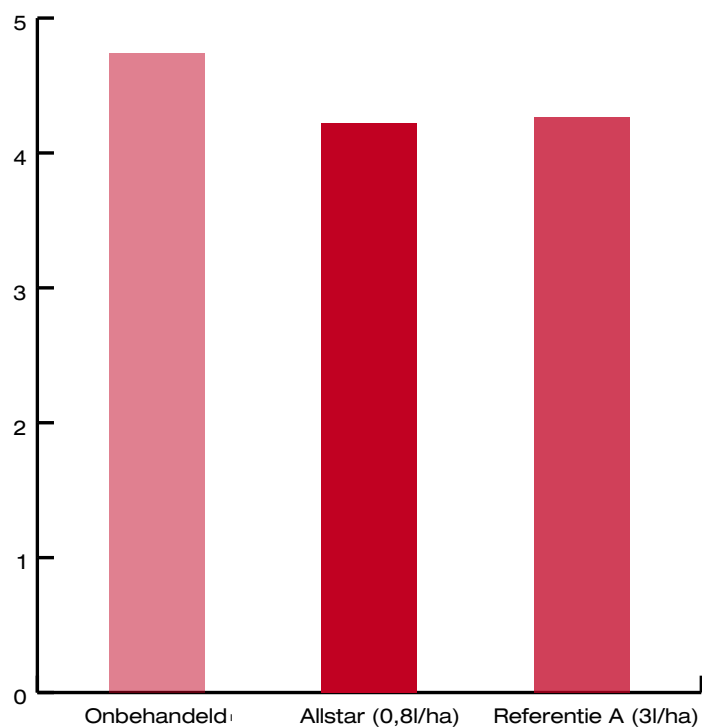

PPO Lelystad beoordeling knollen zwarte spikkel 2017 (gemiddelde van 6 proeven)