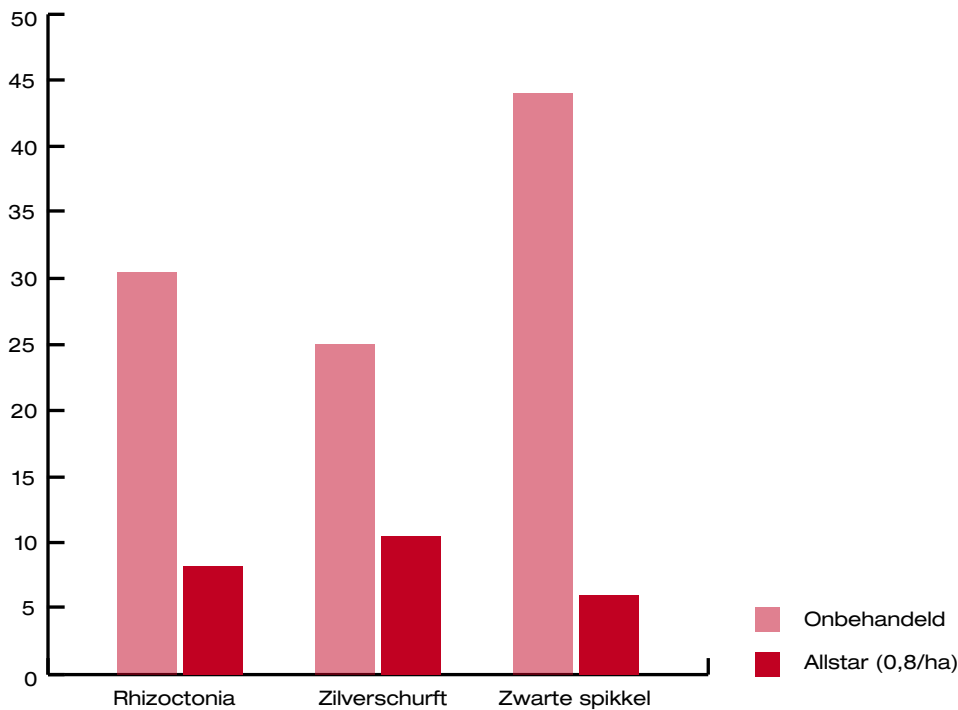

Proeftuin Zwaagdijk beoordeling knollen 2015