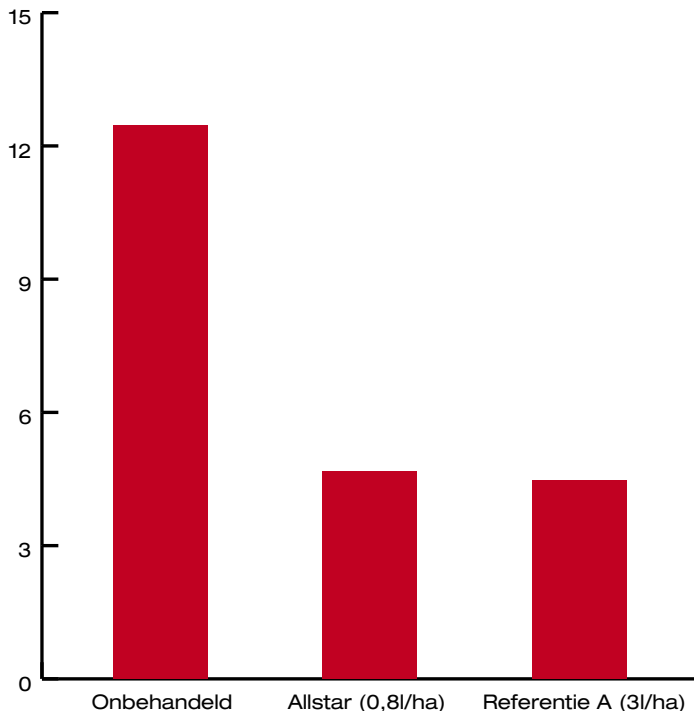

## Rhizoctonia index BASF meerjarige onderzoek

## Rhizoctonia index meerjarige proef Rutten (zware besmetting)

## Proeftuin Zwaagdijk beoordeling knollen 2015