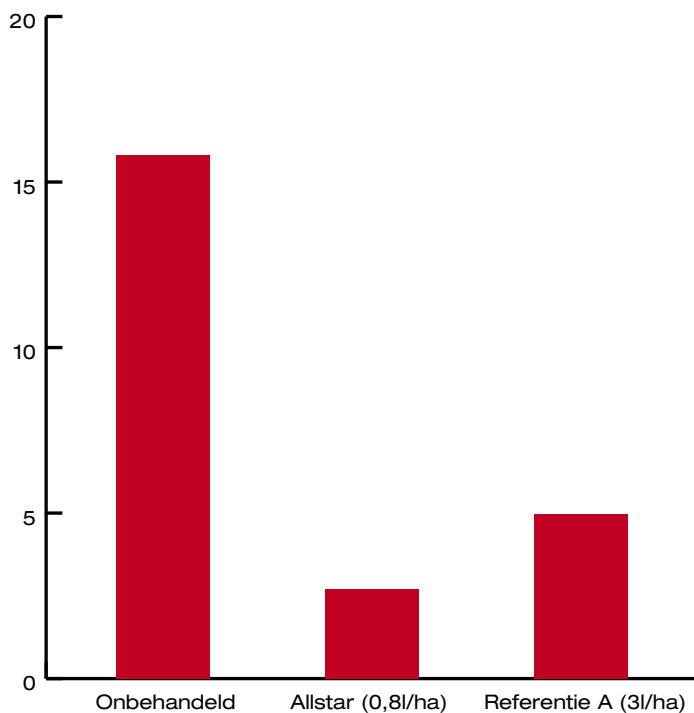

## Rhizoctonia index BASF meerjarige onderzoek

## Rhizoctonia index meerjarige proef Rutten (zware besmetting)

## PPO Lelystad beoordeling knollen zilverschurft 2017 (gemiddelde van 6 proeven)