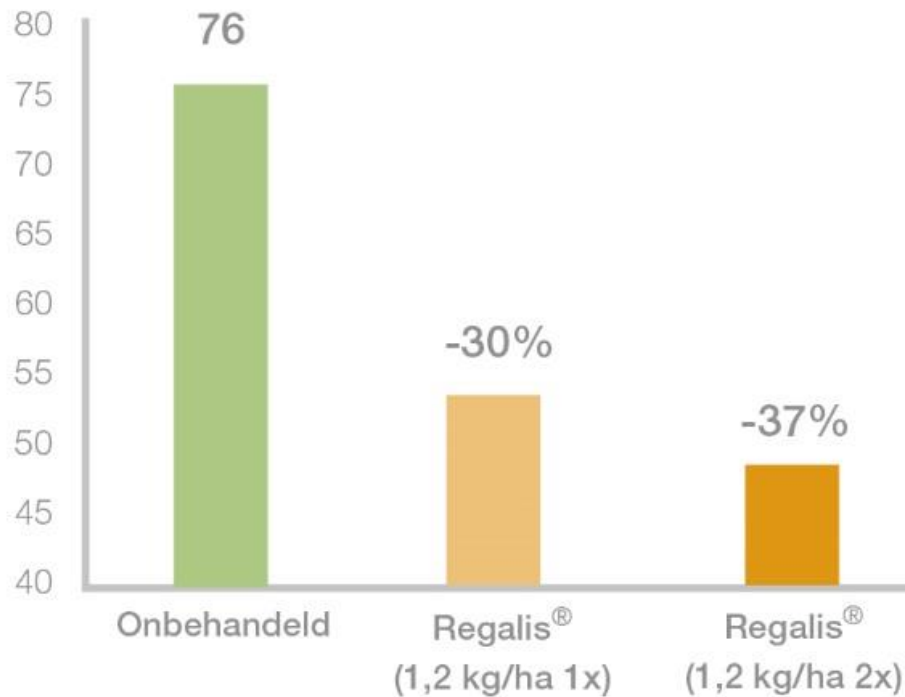

Proefresultaten groeiregulatie

Snoeiuren / ha (Conference)

Bron: Regalis® Praktijkproef BASF Zeewolde.
Gemiddelde van 2013 en 2014.

Proefresultaten groeiregulatie

Snoeikosten / ha (Conference)

Uitgaande van € 25,- per uur

Bron: Regalis® Praktijkproef BASF Zeewolde.
Gemiddelde van 2013 en 2014.

Proefresultaten groeiregulatie

Effect van Regalis® Plus op scheutlengte en aantal scheuten (Conference)

Bron: BASF praktijkproef Herwijnen gemiddelde van 3 jaar.