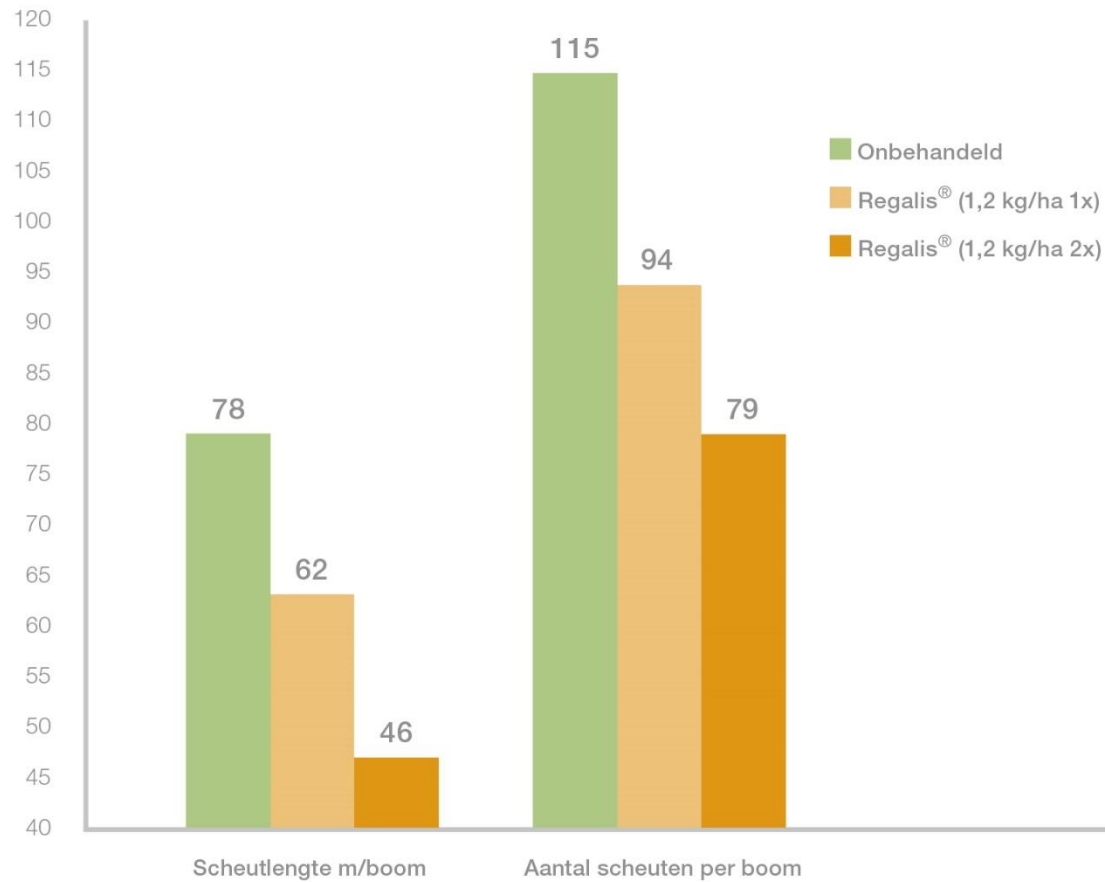

Proefresultaten groeiregulatie

Snoeiuren / ha (Conference)

Bron: Regalis® Praktijkproef BASF Zeewolde.
Gemiddelde van 2013 en 2014.

Proefresultaten groeiregulatie

Snoeikosten / ha (Conference)

Uitgaande van € 25,- per uur

Bron: Regalis® Praktijkproef BASF Zeewolde.
Gemiddelde van 2013 en 2014.

Proefresultaten groeiregulatie

Effect van Regalis® Plus op scheutlengte en aantal scheuten (Conference)

Bron: BASF praktijkproef Herwijnen gemiddelde van 3 jaar.