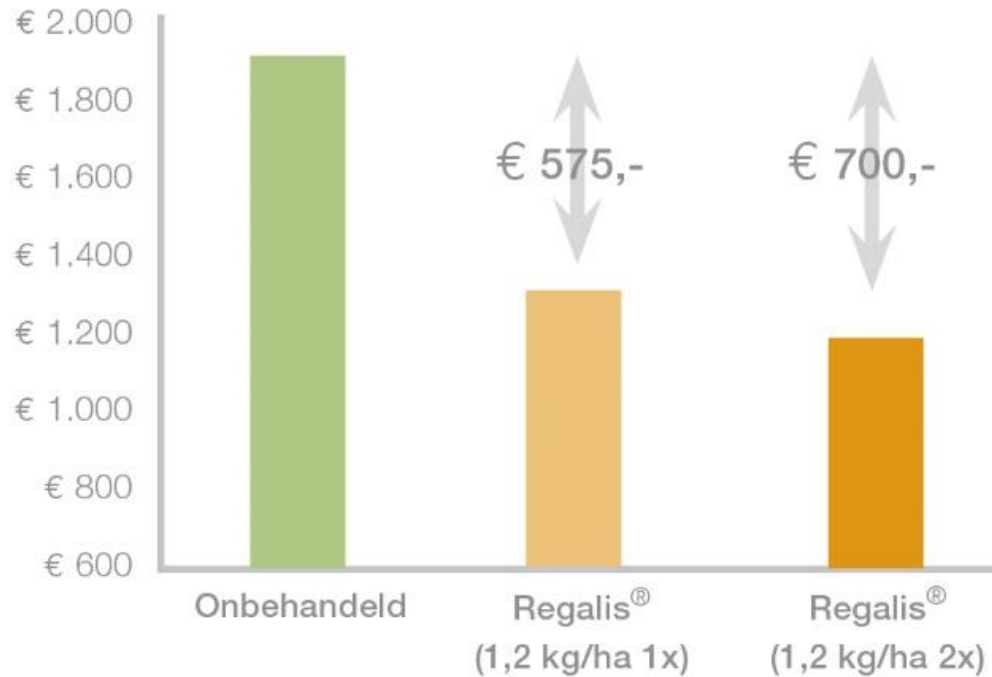

Proefresultaten groeiregulatie

Snoeiuren / ha (Conference)

Bron: Regalis® Praktijkproef BASF Zeewolde.
Gemiddelde van 2013 en 2014.

Proefresultaten groeiregulatie

Snoeikosten / ha (Conference)

Uitgaande van € 25,- per uur

Bron: Regalis® Praktijkproef BASF Zeewolde.
Gemiddelde van 2013 en 2014.

Proefresultaten groeiregulatie

Effect van Regalis® Plus op scheutlengte en aantal scheuten (Conference)

Bron: BASF praktijkproef Herwijnen gemiddelde van 3 jaar.