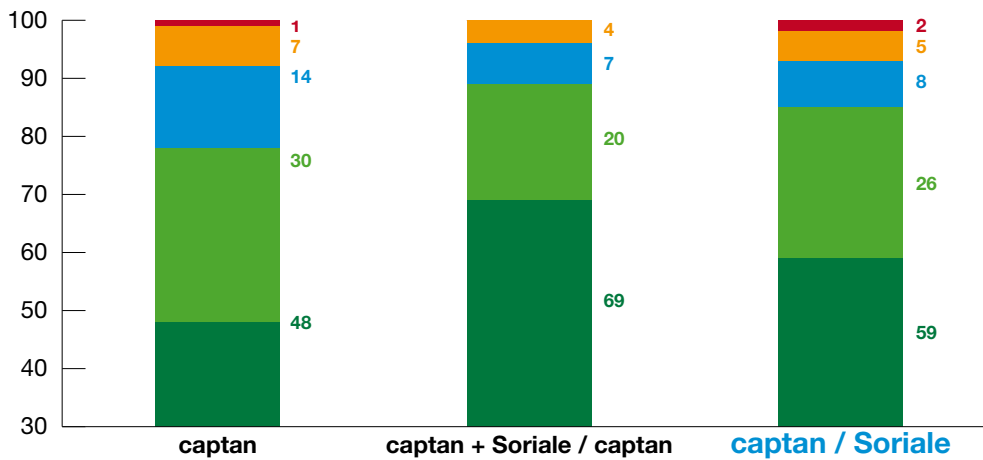

Schurftwerking, Zomerperiode 2022

Conclusie 2022 (droog jaar):
Soriale® is een prima (afwissel) partner