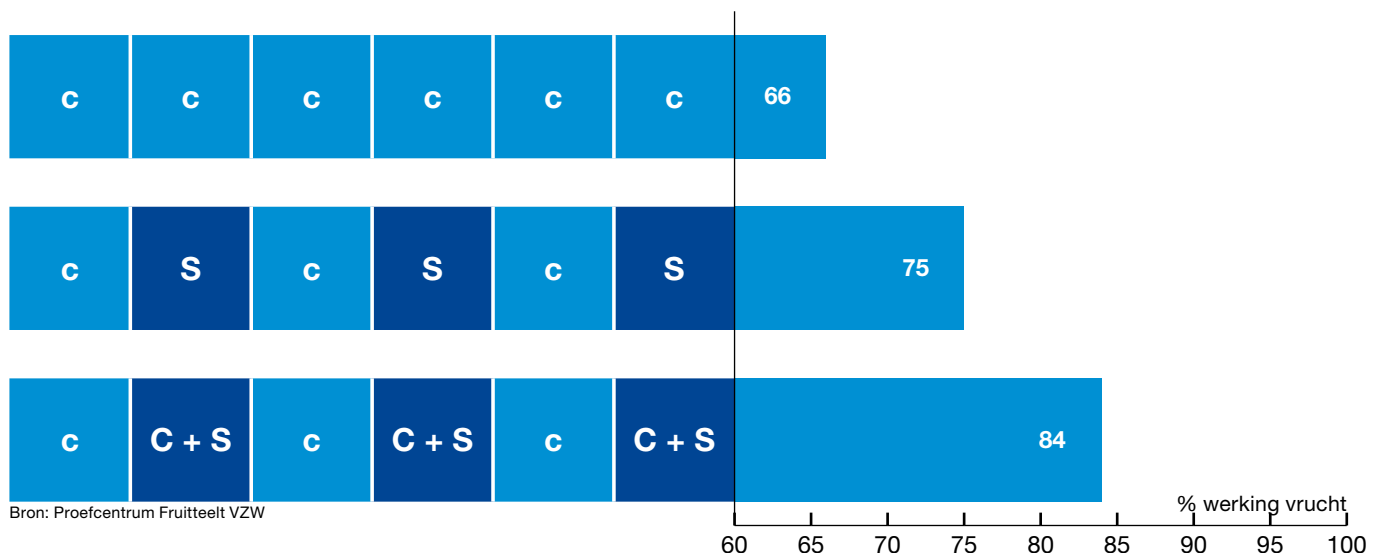

# Soriale® in de mix, als beste partner bij een verlaagde dosis captan!

Uit meerjarig onafhankelijk onderzoek blijkt dat Soriale (met actieve stof kaliumfosfonaten) bij hogere schurftdruk de enige toevoeging is die bij een verlaagde dosis captan consistent zorgt voor een goede schurftbestrijding. (Vakblad Fruitteelt 7-2026).

## Zomerperiode stemphylium in peer