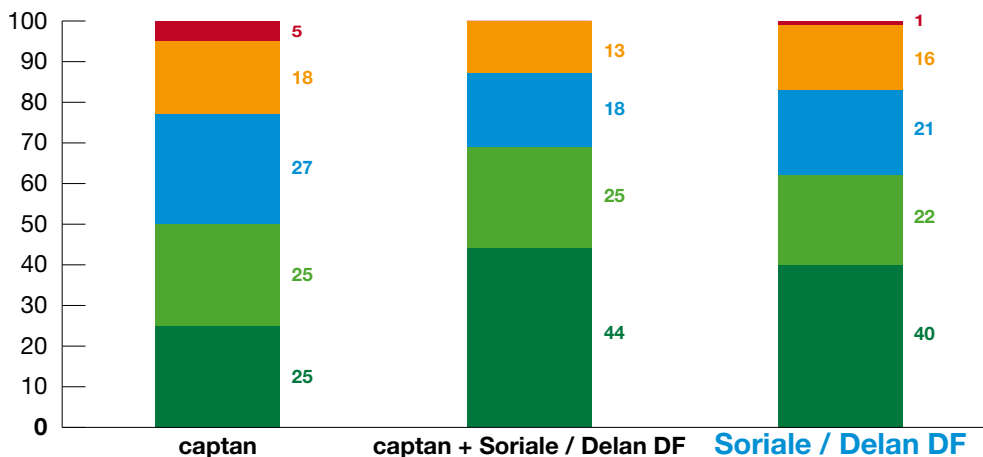

Schurftwerking, Zomerperiode 2023

Conclusie 2023 (nat jaar):
Soriale® is een prima (afwissel) partner
Delan® DF is een prima alternatief in de zomer