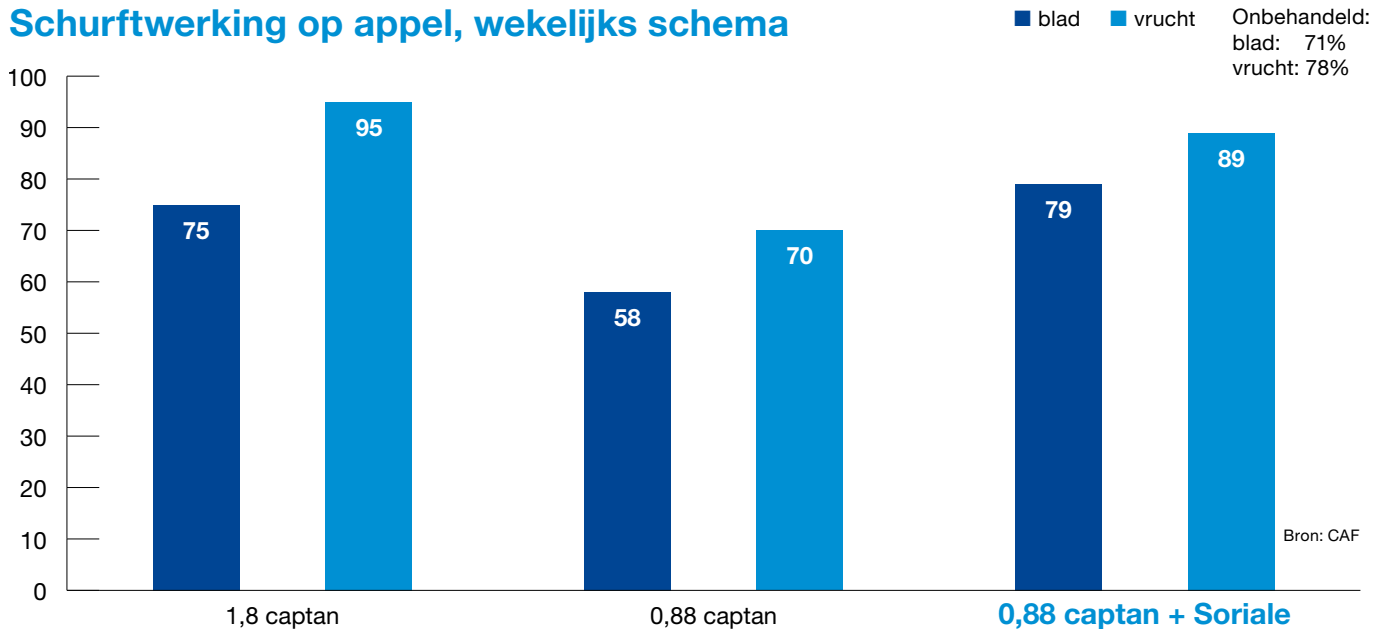

Soriale® in de mix, als beste partner bij een verlaagde dosis captan!

Uit meerjarig onafhankelijk onderzoek blijkt dat Soriale (met actieve stof kaliumfosfonaten) bij hogere schurftdruk de enige toevoeging is die bij een verlaagde dosis captan consistent zorgt voor een goede schurftbestrijding. (Vakblad Fruitteelt 7-2026).

Schurftwerking op appel, wekelijks schema

Soriale in tankmix met captan zal ook flink bijdragen in de bestrijding van stemphylium. Het is belangrijk om kaliumfosfonaten consequent op te bouwen gedurende het seizoen!