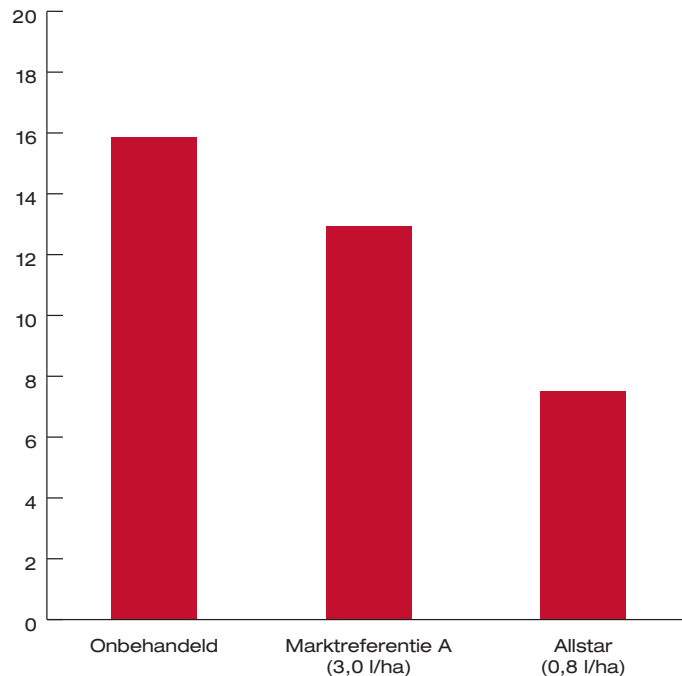

## Rhizoctonia index BASF 2021 (hoge druk)

Gemiddelde van 4 rassen in een BASF proef op rhizoctonia gevoelige zandgrond

## Rhizoctonia index 2020 + 2021 (lage druk)

Gemiddelde van 3 onafhankelijke rhizoctonia-proeven uitgevoerd door Vertify & SPNA (2020-2021)