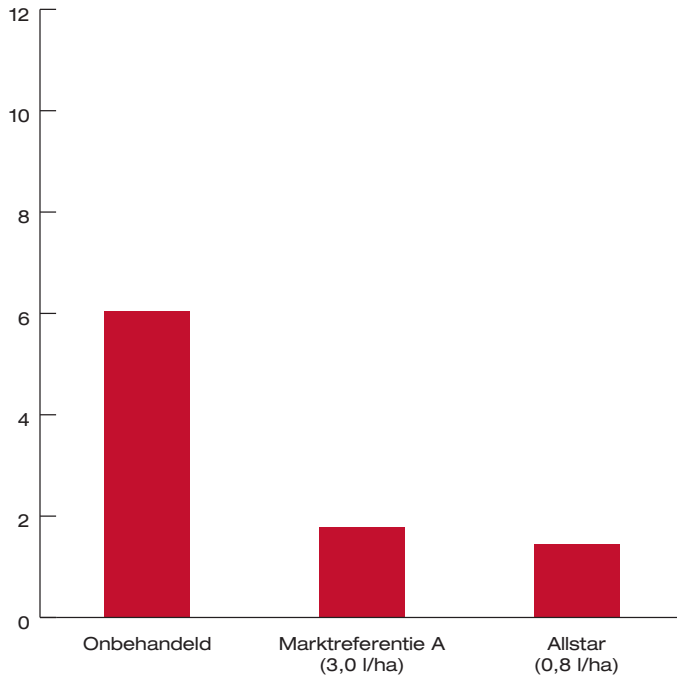

## Rhizoctonia index BASF 2021 (hoge druk)

Gemiddelde van 4 rassen in een BASF proef op rhizoctonia gevoelige zandgrond

## Rhizoctonia index 2020 + 2021 (lage druk)

Gemiddelde van 3 onafhankelijke rhizoctonia-proeven uitgevoerd door Vertify & SPNA (2020-2021)