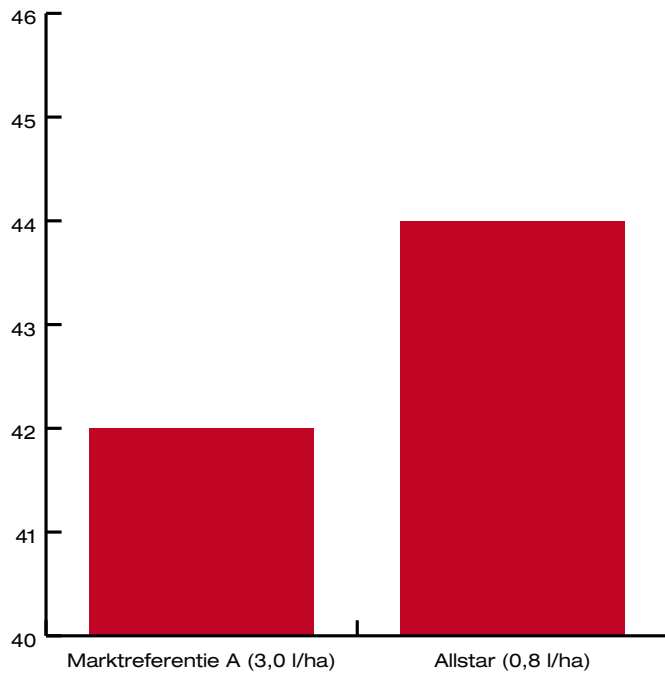

Allstar[®]

Proefresultaten

Bruto opbrengst ton/ha

Gemiddelde van 6 onafhankelijk rhizoctonia-proeven uitgevoerd door SPNA & Vertify (2016-2000)